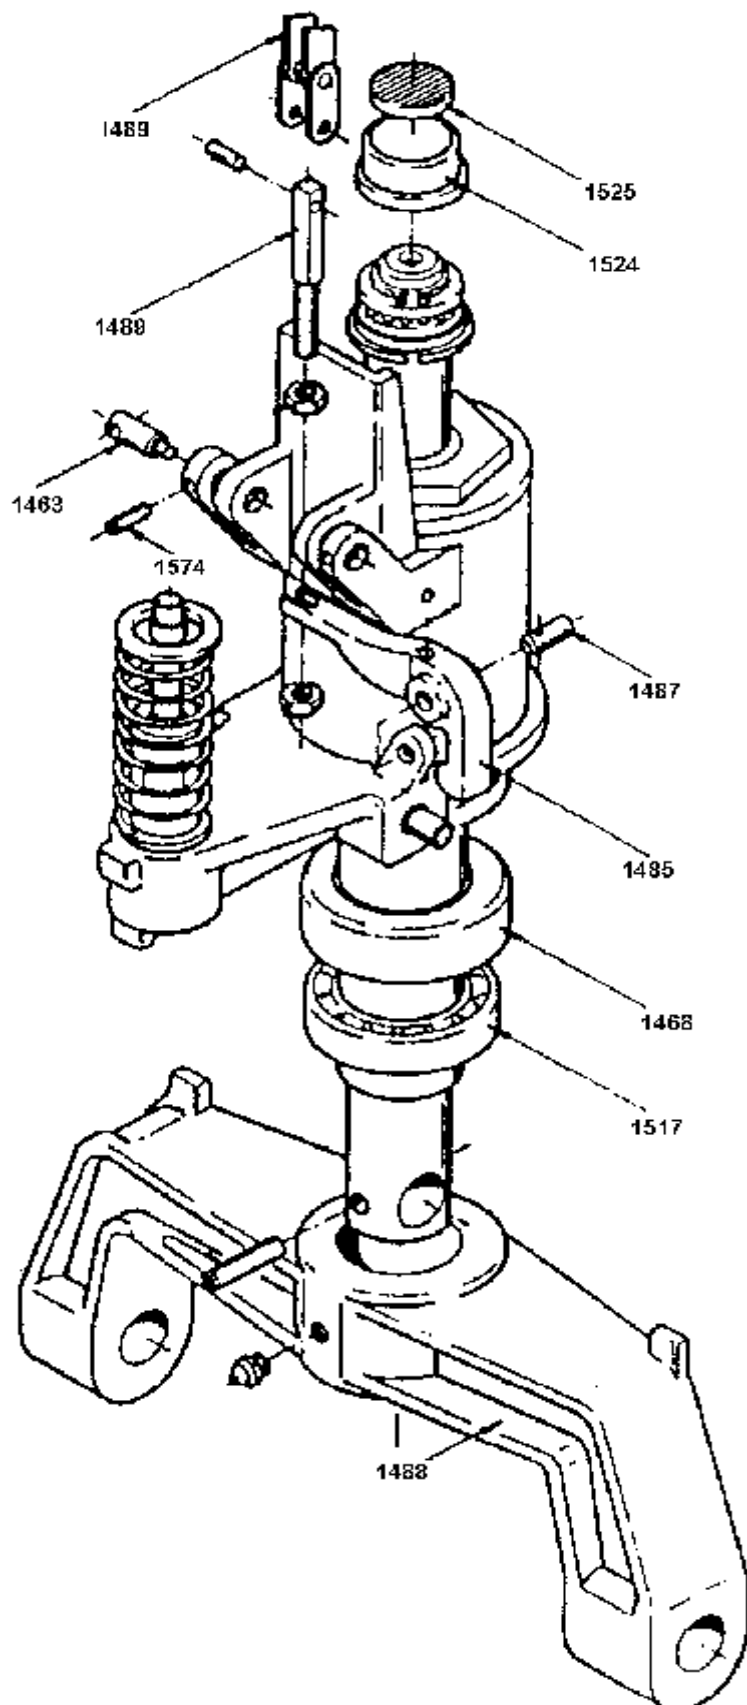

www.wozki.widlowe.pl tel.: 0048 32/ 240 25 20 fax.: 0048 32/ 240 25 19
CZĘŚCI ZAMIENNE DO WÓZKA ZAKREM WRU4-2000
Siłownik osprzęt

Nr zamówieniowy	Nazwa części
1463	Sworzeń
1468	Oslona łożyska
1485	Dźwignia sterowania rozd.
1487	Sworzeń dźwigienki
1488	Jarzmo
1489	Cięgno kpl.
1517	Łożysko
1524	Pokrywa łożyska
1525	Krażek gumowy 53x5
1574	Kołek sprężysty