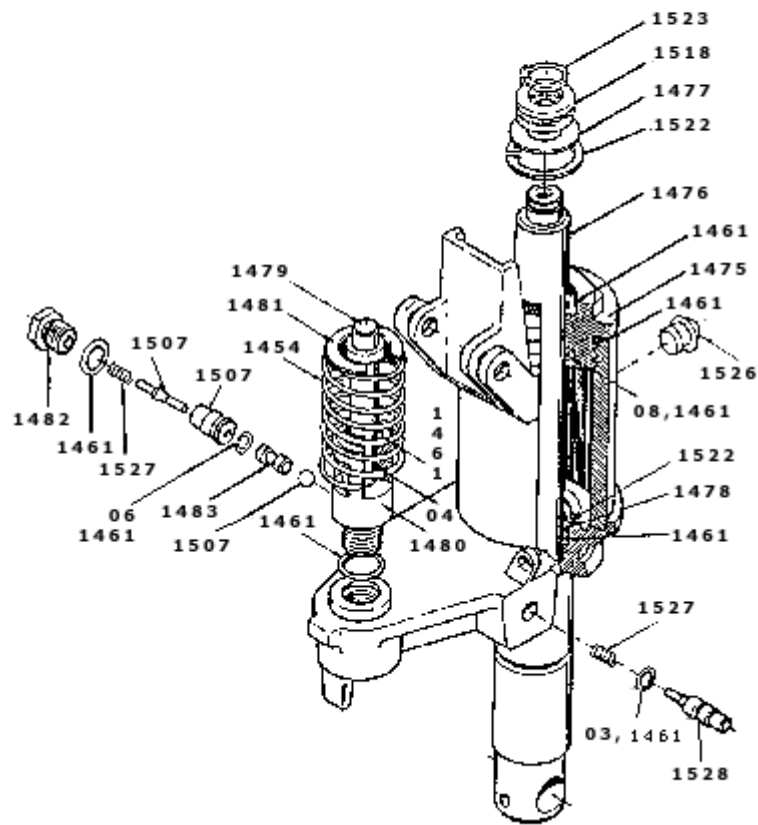

www.wozki.widlowe.pl tel.: 0048 32/ 240 25 20 fax.: 0048 32/ 240 25 19
CZĘŚCI ZAMIENNE DO WÓZKA ZAKREM WRU4-2000
Agregat hydrauliczny