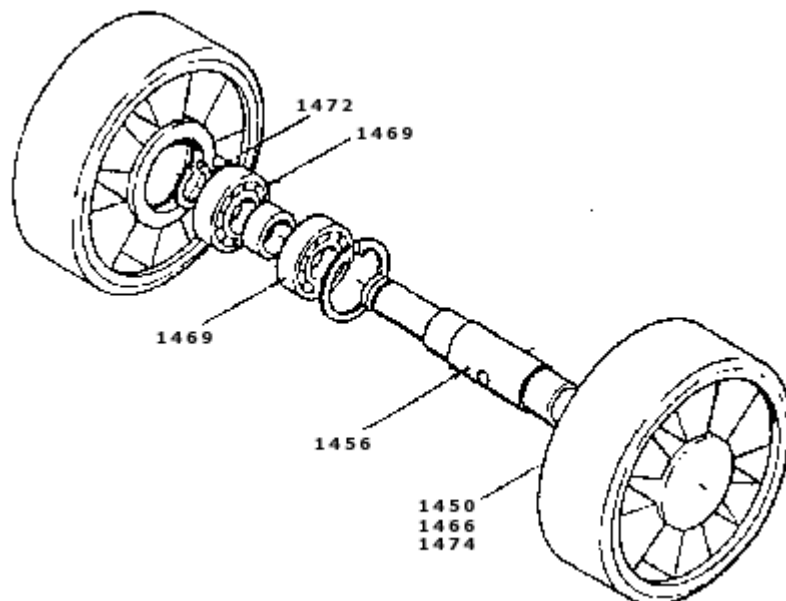

www.wozki.widlowe.pl tel.: 0048 32/ 240 25 20 fax.: 0048 32/ 240 25 19
CZĘŚCI ZAMIENNE DO WÓZKA ZAKREM WRU4-2000
Agregat hydrauliczny