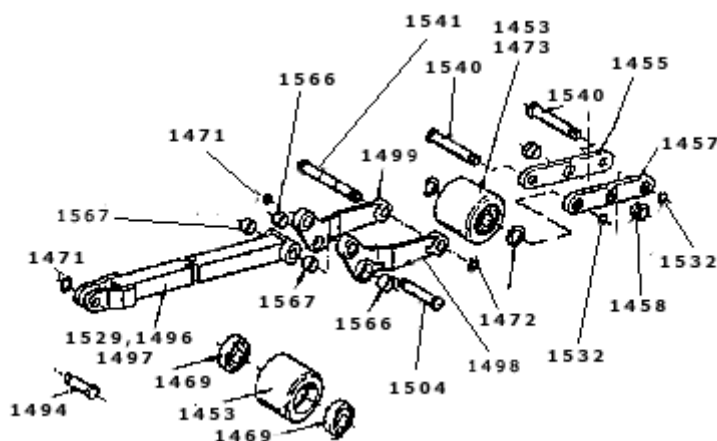

### STARY TYP – RAMA

Nr zamówieniowy	Nazwa części
1460	Oś wahacza
1471	Pierścień zabezp.
1505	Oś dźwigni
1580	Kołek sprężysty

Nr zamówieniowy	Nazwa części
1493	Zespół dźwigni L-520
1495	Sworzeń jarzma
1567	Tuleja
1580	Kołek sprężysty

## CZĘŚCI ZAMIENNE DO WÓZKA ZAKREM WRU4-2000

### STARY TYP – Zawieszenie wahacz Prawy + Lewy

Nr zamówieniowy	Nazwa części	Nr zamówieniowy	Nazwa części
1453	Koło 82x72 nylon	1504	Wałek wahacza
1455	Łącznik kół lewy frez.kpl.	1529	Łącznik kpl.L-1150
1457	Łącznik kół prawy	1532	Pierścień zabezp.
1458	Tulejka z kołnierzem	1540	Oś koła tylnego
1469	Łożysko	1541	Oś tylna I tandem
1471	Pierścień zabezp.	1566	Tulejka
1472	Pierścień zabezp.	1567	Tuleja
1473	Koło 80x70 ogumione białe		
1494	Wałek dźwigni		
1496	Łącznik kpl.L-800		
1497	Łącznik kpl.L-1000		
1498	Wahacz prawy kpl.		
1499	Wahacz lewy frez.kpl.		

### Agregat hydrauliczny

Nr zamówieniowy	Nazwa części	Nr zamówieniowy	Nazwa części
1450	Koło 200x50 nylon	1478	Pierścień prowadzący
1456	Oś przednia WRU	1479	Tłoczek pompki
1466	Koło 200x50 poliuretan	1480	Cylinder pompki
1469	Łożysko	1481	Pierścień
1472	Pierścień zabezpieczający	1482	Korek gwintowy
1474	Koło 200x50 Aluminium/Ogumione	1483	Popychacz
03	Uszczelnienie	1507	Zestaw napraw.rozdz.z kulką
04	Uszczelnienie	1518	Pierścień prowadzący
06	Uszczelnienie	1522	Pierścień zabezp.
08	Uszczelnienie	1523	Pierścień zabezp.
1454	Sprężyna	1526	Korek gumowy
1461	Uszczelnienie	1527	Sprężyna
1475	Nakrętka korpusu kpl.	1528	Trzpień rozdzielacza
1476	Nurnik		
1477	Podkładka		