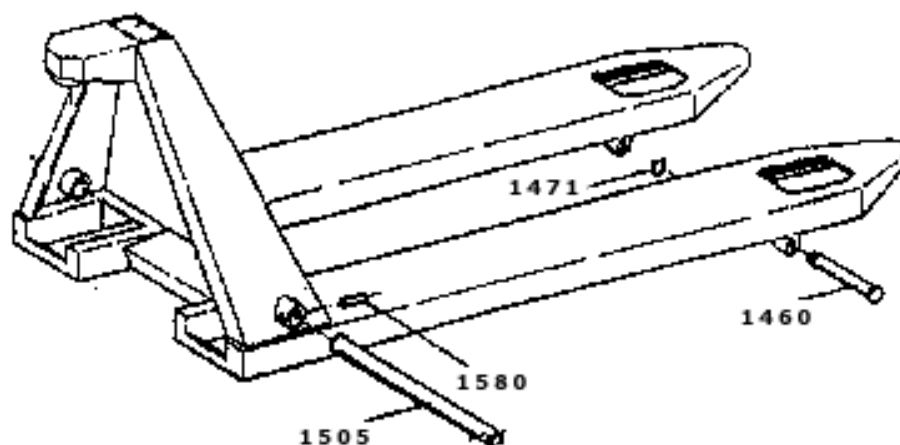

## CZĘŚCI ZAMIENNE DO WÓZKA ZAKREM WRU4-2000

### STARY TYP – RAMA

Nr zamówieniowy	Nazwa części
1460	Oś wahacza
1471	Pierścień zabezp.
1505	Oś dźwigni
1580	Kołek sprężysty

Nr zamówieniowy	Nazwa części
1493	Zespół dźwigni L-520
1495	Sworzeń jarzma
1567	Tuleja
1580	Kołek sprężysty