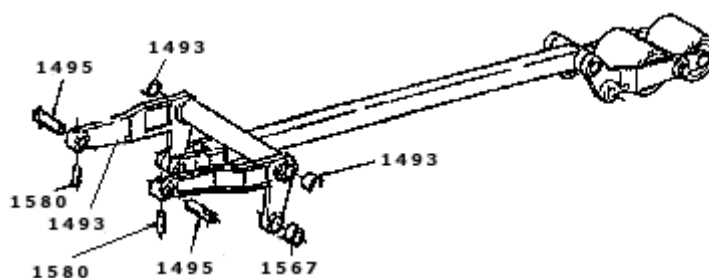

## CZĘŚCI ZAMIENNE DO WÓZKA ZAKREM WRU4-2000

### STARY TYP – RAMA

Nr zamówieniowy	Nazwa części
1460	Oś wahacza
1471	Pierścień zabezp.
1505	Oś dźwigni
1580	Kołek sprężysty

Nr zamówieniowy	Nazwa części
1493	Zespół dźwigni L-520
1495	Sworzeń jarzma
1567	Tuleja
1580	Kołek sprężysty