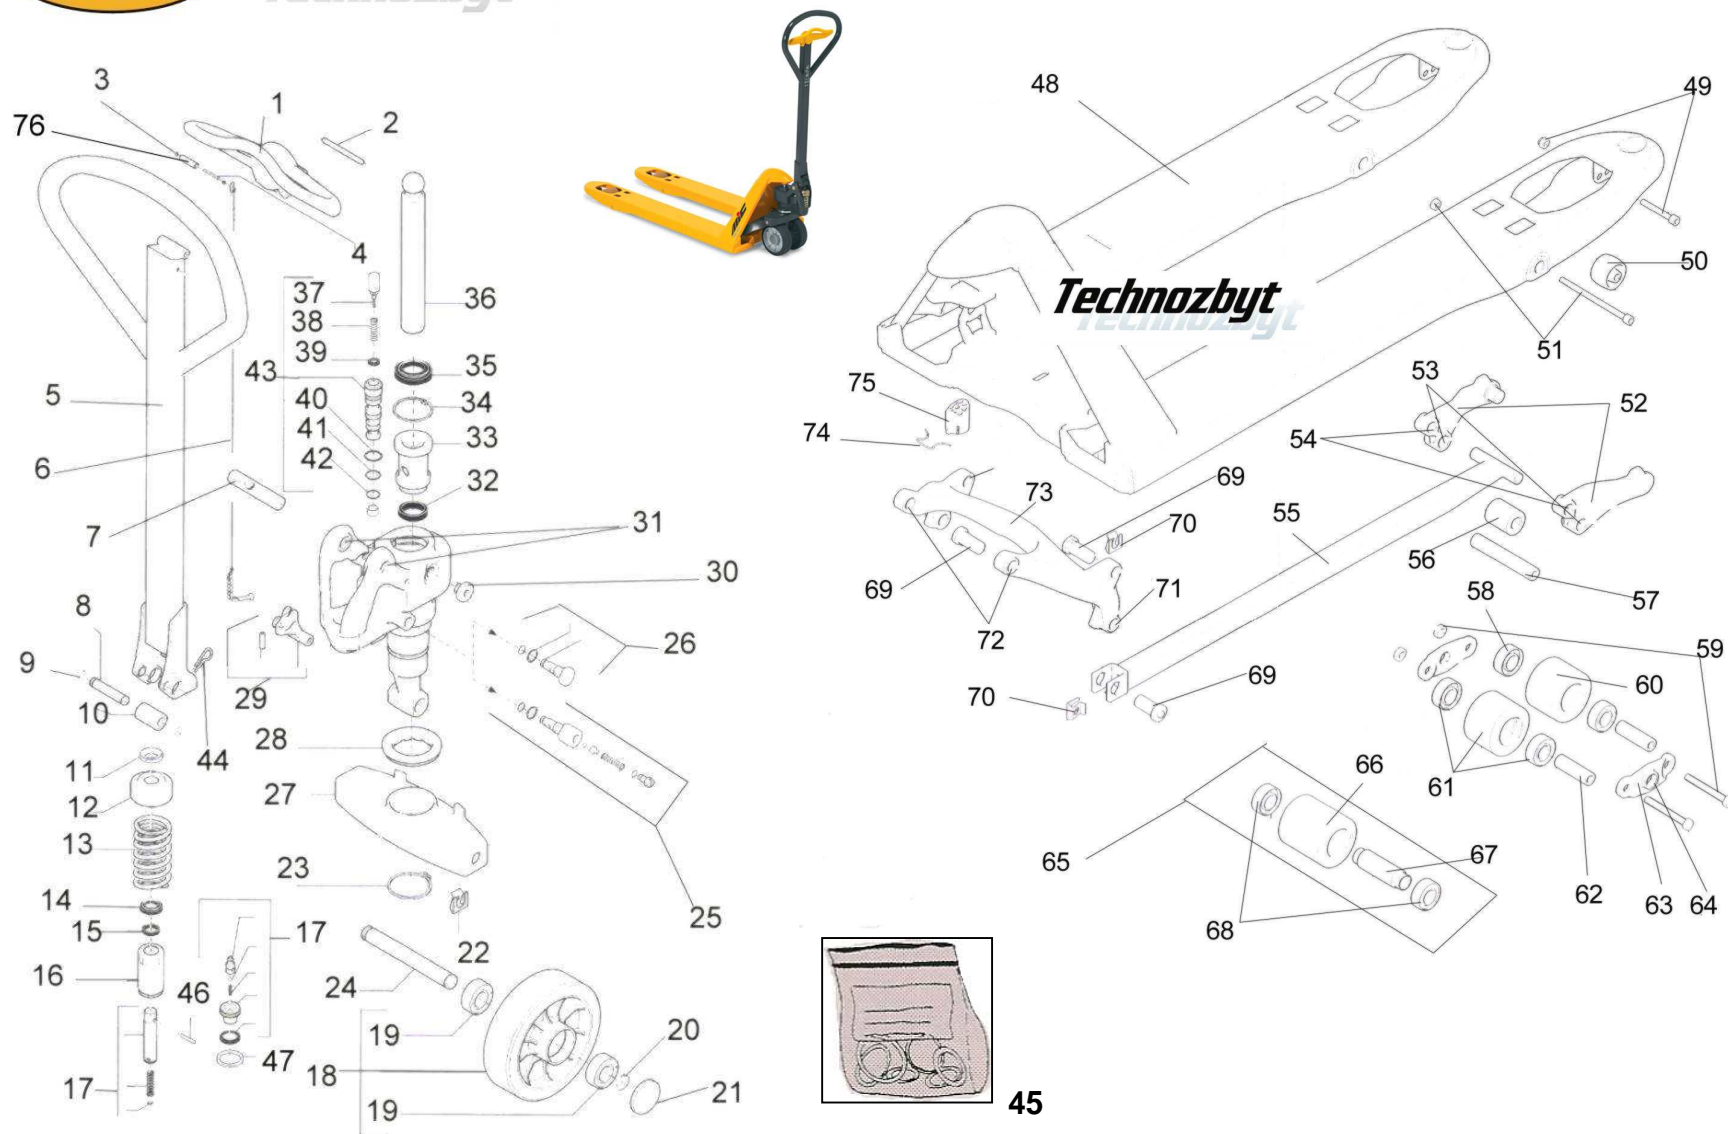

Technozbyt

Części zamienne do AM2200Q

Poz.	Nazwa	Nr kat.	Poz.	Nazwa	Nr kat.
1.	Manetka	MN62	39.	Uszczelka	MN63
2.	Sworzeń	MN65	40.	O-ring	028
3.	Kulka	MN86	41.	O-ring	051
4.	Sprężyna	MN82	42.	O-ring	046
5.	Rama dyszla	MN67	43.	Zawór kompletny	MN111
5.	Dyszel kompletny	MN66	44.	Zawlecza	MN60
6.	Cięgno	MN79	45.	Komplet uszczelek	MN93
7.	Jarzemko	MN58	46.	Kołek sprężysty	1574
8.	Sworzeń	MN57	47.	Uszczelka miedz	032
9.	Pierścień	L1499	48.	Rama	
10.	Rolka naciskowa	MN59	49.	Śruba rolki	MN49
11.	Podkładka	MN85	50.	Rolka najazdowa	MN47
12.	Pokrywa sprężyny	MN9	51.	Śruba wahacza	MN35
13.	Sprężyna	MN10	52.	Wahacz	MN33
14.	Uszczelka zgarn.	MN108	53.	Tulejka	MN27
15.	Uszczelka	MN107	54.	Tulejka	MN26
16.	Cylinderek pompki	MN112	55.	Łącznik	MN89
17.	Tłoczek pompki	MN113	56.	Rolka wahacza	MN34
18.	Koło Alu Guma kpl.	MN75	57.	Tuleja	MN46
18.	Koło Alu Poly kpl.	MN77	58.	Łożysko rolki	1626
18.	Koło poliamid kpl.	MN78	59.	Śruba łącznika	MN36
19.	Łożysko koła	1469	60.	Rolka solo	MN72
20.	Pierścień	1472	61.	Rolka kpl. poliamid	MN92
21.	Pokrywa koła	MN76		Rolka kpl. poly	MN72/20
22.	Błacha zawlecza	MN29	62.	Tuleja dystansowa	MN37
23.	Pierścień siłownika	MN43	63.	Łącznik kół	MN28
24.	Oś przednia	MN54	64.	Tulejka łącznika	MN30
25.	Zawór regulowany	MN39	65.	Rolka kompletna	MN64
26.	Zawór	MN40	66.	Rolka solo	MN71
27.	Jarzmo siłownika	MN51	67.	Tuleja rolki	MN48
28.	Łożysko	MN38	68.	Łożysko rolki	MN31
29.	Dźwignia zaworu	MN19	69.	Sworzeń	MN44
30.	Korek metalowy	MN22	70.	Błacha zawlecza	MN29
31.	Tulejka	MN96/1	71.	Tulejka dźwigni	MN25
32.	Uszczelka	031	72.	Tulejka dźwigni	MN25
33.	Tuleja wewnętrzna	MN21	73.	Dźwignia	MN87
34.	Pierścień wewn.	MN42	74.	Sprężyna	MN24
35.	Uszczelniacz	026	75.	Gniazdo tłoka	MN23
36.	Tłoczyisko siłownika	MN20	76.	Tulejka	MN83
37.	Popychacz zaworu	MN99			
38.	Sprężyna zaworu	MN14			