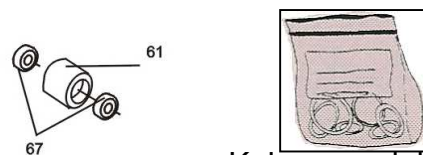

### Części zamienne do wózka Zakrem WRU4 - 2200 kg

Kpl. uszczeliek p.68

Poz.	Nazwa	Nr kat.	Poz.	Nazwa	Nr kat.
1	Dźwignia opuszczania	1490	35	Korek gumowy	1526
2	Kołek sprężysty	1580	36	Uszczelka korpusu	048
3	Tuleja zatrzasku	1492	37	Nakrętka korpusu	1475
4	Sprężyna	1624	38	Uszczelka zgarn.	1587
5	Sworzeń dyszla	1546	39	Pierścień zabezpie.	1522
6	Kołki (komplet)	1508	40	Podkładka	1477
7	Rolka naciskowa	1547	41	Śruba rolki	B1474
8	Koło 200x50 nylon	1450	42	Rolka najazdowa	1512
	Koło 200x50 poliuretan	1466	43	Kołek zabezp.	1574
	Koło 200x50 alu-guma	1474	44	Os wahacza	1585
9	Pierścień zabezp.	1472	45	Kołek ZABezp.	1580
10	Łożysko kół przednich	1469	46	Oś dźwigni	1505
11	Os kół przednich	1456	47	Zespół dźwigni	1493
12	Kołki (komplet)	1508	48	Sworzeń jarzma	1495
13	Jarzmo siłownika	1488	49	Kołek zabezp.	1580
14	Łożysko oporowe	1517	50	Łącznik kół L-1150, 1000,800	1529
15	Ostona łożyska	1468	51	Rolka wahacza	1568
16	Dźwignia rozdzielacza	1485	52	Tulejka	1567
17	Sworzeń dźwigienki	1487	53	Pierścień zabezp.	1471
18	Kołek sprężysty	1575	54	Pierścień zabezp.	1471
19	Pokrywa łożyska	1524	55	Wałek dźwigni	1494
20	Krażek gumowy	1525	56	Tulejka	1567
21	Ciągno kompletne	1489	57	Tulejka	1567
22	Pierścień zabezp.	1523	58	Wałek wahacza	1569
23	Łożysko	1516	59	Zespół wahaczy	1539
24	Tłoczek	1476	60	Podkładka dystans.	1503
25	Tłoczek pompki	1548	61	Rolka poliamidowa	1515
26	Pokrywa sprężyny	1481		Rolka metal-guma	1599
27	Sprężyna pompki	1454		Rolka metal- poly	1696
28	Cylinderek pompki	1480		Rolka Vulkollan	1620
29	Zestaw z kulką	1507	62	Łącznik kół	1542
	Zestaw ze stożkiem	1506	63	Kołek zabezp.	1574
30	Pierścień uszczelniający	016	64	Os kół tylnych	1540
31	Uszczelka	1591	65	Tulejka wahacza	1565
32	Pierścień prowadzący	1478	66	Oś tylna	1541
33	Pierścień zabezp.	1522	67	Łożysko rolek	1469
34	Oring	08	68	Komplet uszczeliek	1660

**Części do wózka Zakrem WRU4 - 2200 kg**

**Wysyłka w całym kraju od ręki**