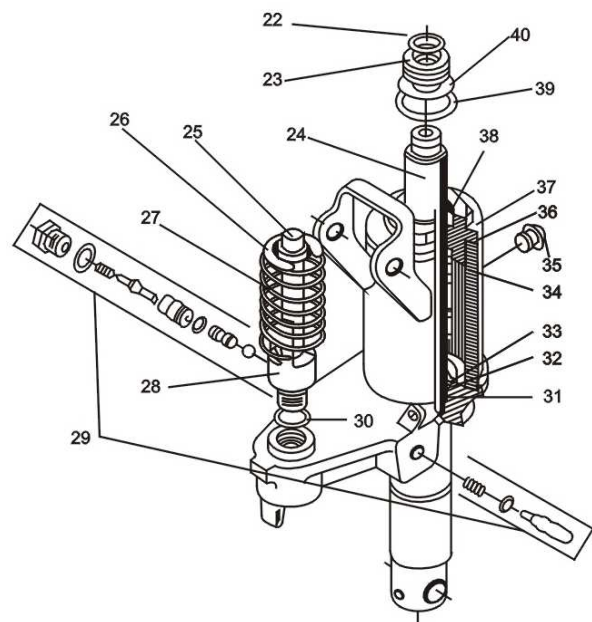

### Części zamienne do wózka Zakrem WRU4 - 2200 kg

Kpl. uszczeliek p.68

Poz.	Nazwa	Nr kat.	Poz.	Nazwa	Nr kat.
1	Dźwignia opuszczania	1490	35	Korek gumowy	1526
2	Kołek sprężysty	1580	36	Uszczelka korpusu	048
3	Tuleja zatrzasku	1492	37	Nakrętka korpusu	1475
4	Sprężyna	1624	38	Uszczelka zgarn.	1587
5	Sworzeń dyszla	1546	39	Pierścień zabezpie.	1522
6	Kołki (komplet)	1508	40	Podkładka	1477
7	Rolka naciskowa	1547	41	Śruba rolki	B1474
8	Koło 200x50 nylon	1450	42	Rolka najazdowa	1512
	Koło 200x50 poliuretan	1466	43	Kołek zabezp.	1574
	Koło 200x50 alu-guma	1474	44	Os wahacza	1585
9	Pierścień zabezp.	1472	45	Kołek ZABezp.	1580
10	Łożysko kół przednich	1469	46	Oś dźwigni	1505
11	Os kół przednich	1456	47	Zespół dźwigni	1493
12	Kołki (komplet)	1508	48	Sworzeń jarzma	1495
13	Jarzmo siłownika	1488	49	Kołek zabezp.	1580
14	Łożysko oporowe	1517	50	Łącznik kół L-1150, 1000,800	1529
15	Ostona łożyska	1468	51	Rolka wahacza	1568
16	Dźwignia rozdzielacza	1485	52	Tulejka	1567
17	Sworzeń dźwigienki	1487	53	Pierścień zabezp.	1471
18	Kołek sprężysty	1575	54	Pierścień zabezp.	1471
19	Pokrywa łożyska	1524	55	Wałek dźwigni	1494
20	Krażek gumowy	1525	56	Tulejka	1567
21	Ciągno kompletne	1489	57	Tulejka	1567
22	Pierścień zabezp.	1523	58	Wałek wahacza	1569
23	Łożysko	1516	59	Zespół wahaczy	1539
24	Tłoczek	1476	60	Podkładka dystans.	1503
25	Tłoczek pompki	1548	61	Rolka poliamidowa	1515
26	Pokrywa sprężyny	1481		Rolka metal-guma	1599
27	Sprężyna pompki	1454		Rolka metal- poly	1696
28	Cylinderek pompki	1480		Rolka Vulkollan	1620
29	Zestaw z kulką	1507	62	Łącznik kół	1542
	Zestaw ze stożkiem	1506	63	Kołek zabezp.	1574
30	Pierścień uszczelniający	016	64	Os kół tylnych	1540
31	Uszczelka	1591	65	Tulejka wahacza	1565
32	Pierścień prowadzący	1478	66	Oś tylna	1541
33	Pierścień zabezp.	1522	67	Łożysko rolek	1469
34	Oring	08	68	Komplet uszczeliek	1660

**Części do wózka Zakrem WRU4 - 2200 kg**

**Wysyłka w całym kraju od ręki**