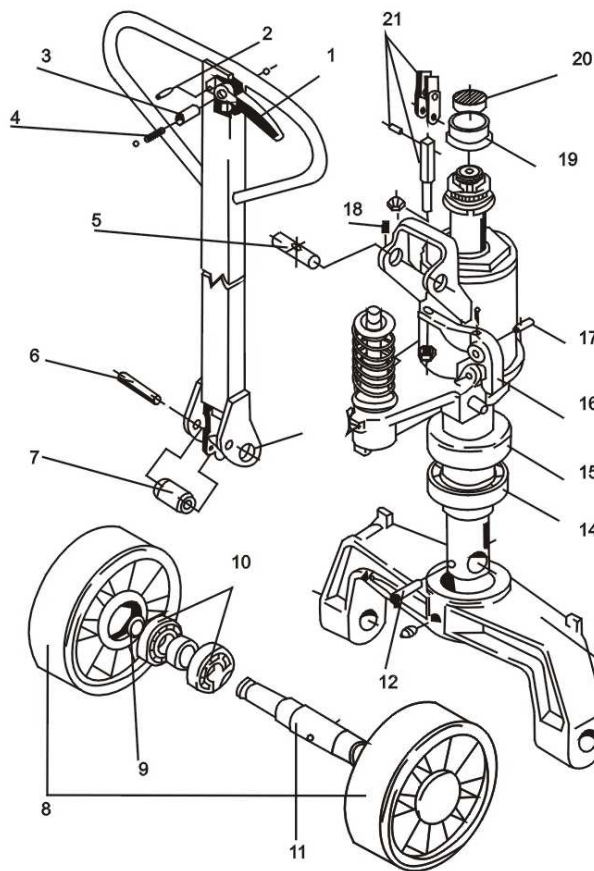

### Części zamienne do wózka Zakrem WRU4 - 2200 kg

Kpl. uszczeliek p.68

Poz.	Nazwa	Nr kat.	Poz.	Nazwa	Nr kat.
1	Dźwignia opuszczania	1490	35	Korek gumowy	1526
2	Kołek sprężysty	1580	36	Uszczelka korpusu	048
3	Tuleja zatrzasku	1492	37	Nakrętka korpusu	1475
4	Sprężyna	1624	38	Uszczelka zgarn.	1587
5	Sworzeń dyszla	1546	39	Pierścień zabezpie.	1522
6	Kołki (komplet)	1508	40	Podkładka	1477
7	Rolka naciskowa	1547	41	Śruba rolki	B1474
8	Koło 200x50 nylon	1450	42	Rolka najazdowa	1512
	Koło 200x50 poliuretan	1466	43	Kołek zabezp.	1574
	Koło 200x50 alu-guma	1474	44	Os wahacza	1585
9	Pierścień zabezp.	1472	45	Kołek ZABezp.	1580
10	Łożysko kół przednich	1469	46	Oś dźwigni	1505
11	Os kół przednich	1456	47	Zespół dźwigni	1493
12	Kołki (komplet)	1508	48	Sworzeń jarzma	1495
13	Jarzmo siłownika	1488	49	Kołek zabezp.	1580
14	Łożysko oporowe	1517	50	Łącznik kół L-1150, 1000,800	1529
15	Ostona łożyska	1468	51	Rolka wahacza	1568
16	Dźwignia rozdzielacza	1485	52	Tulejka	1567
17	Sworzeń dźwigienki	1487	53	Pierścień zabezp.	1471
18	Kołek sprężysty	1575	54	Pierścień zabezp.	1471
19	Pokrywa łożyska	1524	55	Wałek dźwigni	1494
20	Krażek gumowy	1525	56	Tulejka	1567
21	Ciągno kompletne	1489	57	Tulejka	1567
22	Pierścień zabezp.	1523	58	Wałek wahacza	1569
23	Łożysko	1516	59	Zespół wahaczy	1539
24	Tłoczek	1476	60	Podkładka dystans.	1503
25	Tłoczek pompki	1548	61	Rolka poliamidowa	1515
26	Pokrywa sprężyny	1481		Rolka metal-guma	1599
27	Sprężyna pompki	1454		Rolka metal- poly	1696
28	Cylinderek pompki	1480		Rolka Vulkollan	1620
29	Zestaw z kulką	1507	62	Łącznik kół	1542
	Zestaw ze stożkiem	1506	63	Kołek zabezp.	1574
30	Pierścień uszczelniający	016	64	Os kół tylnych	1540
31	Uszczelka	1591	65	Tulejka wahacza	1565
32	Pierścień prowadzący	1478	66	Oś tylna	1541
33	Pierścień zabezp.	1522	67	Łożysko rolek	1469
34	Oring	08	68	Komplet uszczeliek	1660

**Części do wózka Zakrem WRU4 - 2200 kg**

**Wysyłka w całym kraju od ręki**