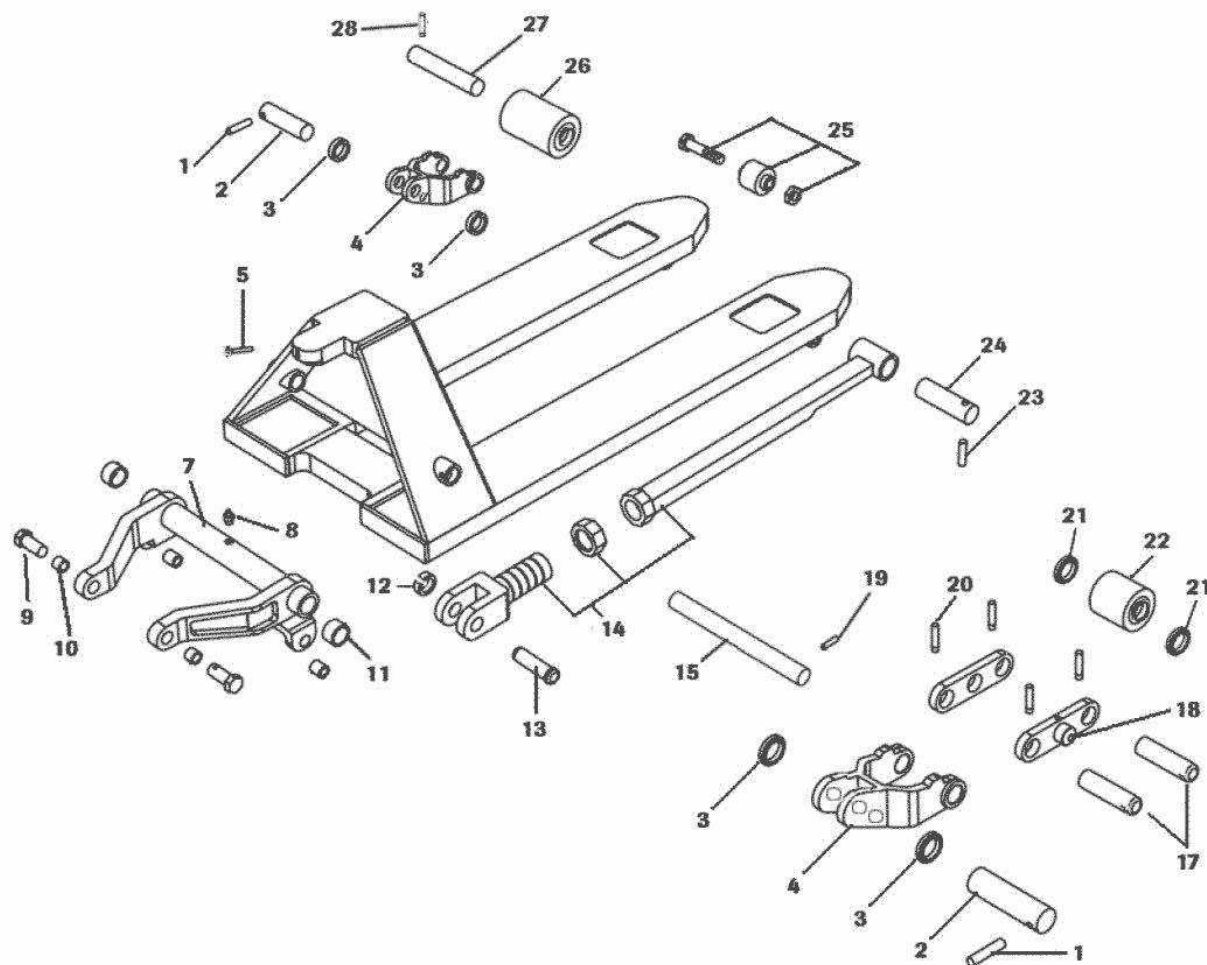

Technozbyt

Części zamienne do wózka Chińskiego CBGIII 2,5 Tony