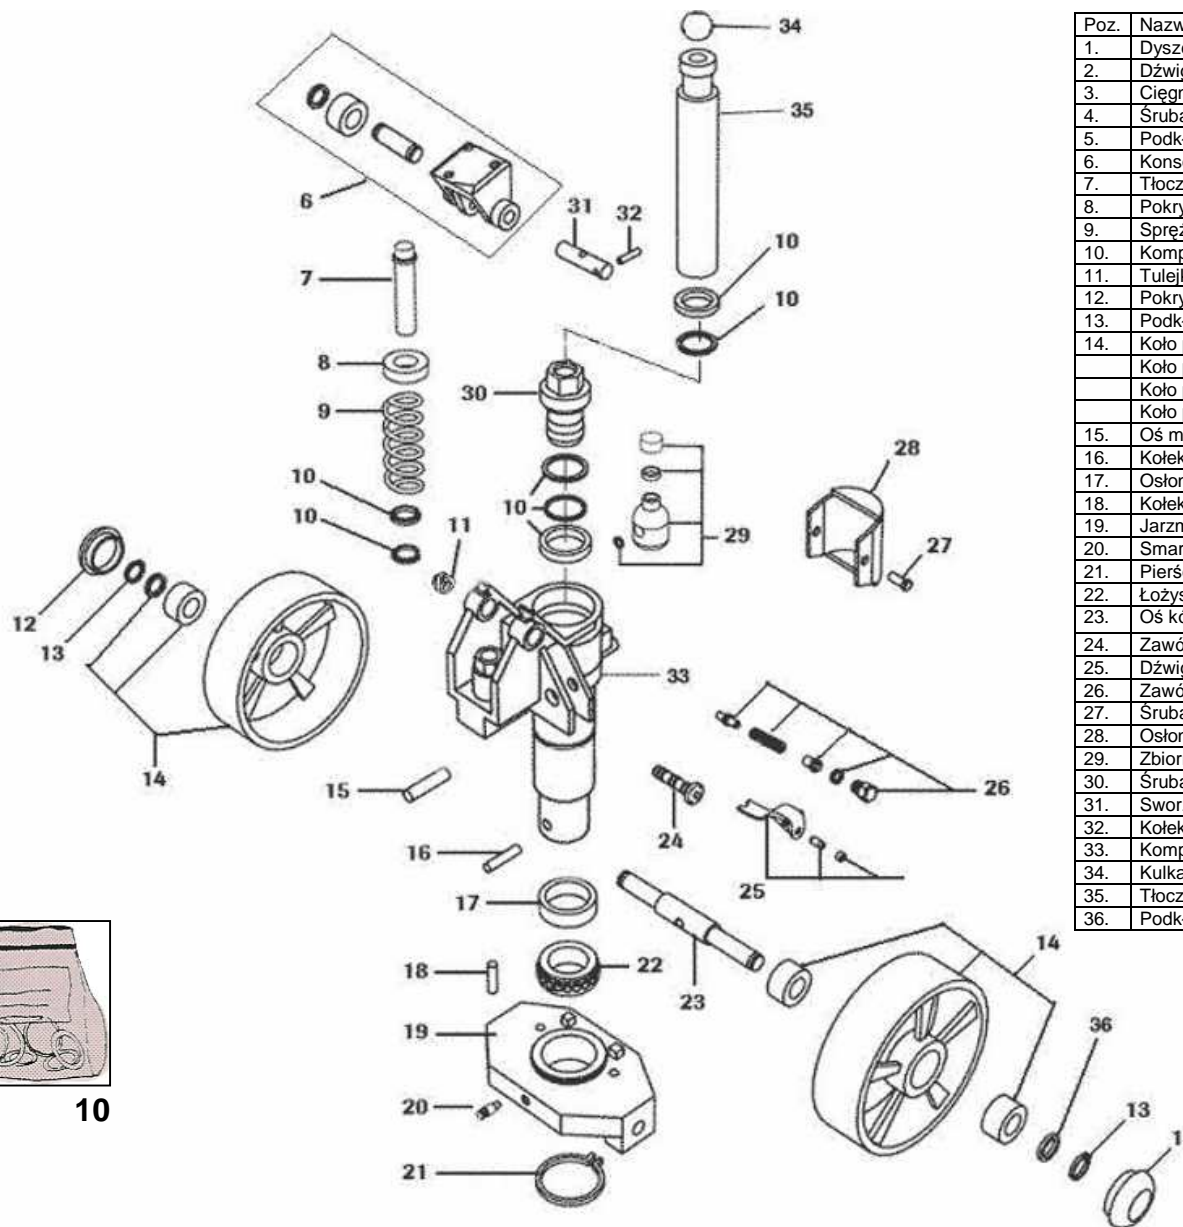

Technozbyt

Części zamienne do wózka chińskiego CBGIII 2,5 Tony

10

Poz.	Nazwa	Nr kat.
1.	Dyszel kompletny	CBG1
2.	Dźwignia opuszczania kpl	CBG2
3.	Cięgno z łańcuchem kpl.	CBG3
4.	Śruba dyszla	CBG4
5.	Podkładka	CBG
6.	Konsola dyszla kpl.	CBG6
7.	Tłoczek pompki	CBG7
8.	Pokrywa sprężyny	CBG8
9.	Sprężyna pompki	CBG9
10.	Komplet uszczeliek	CBG10
11.	Tulejka uszu cylindra	CBG11
12.	Pokrywka koła	CBG12
13.	Podkładka dystansowa	CBG13
14.	Koło przednie Stal/Poly 180x50	CBG14
	Koło przednie AL./Guma 180x50	CBG80
	Koło przednie Nylon 175x50	CBG81
	Koło przednie Nylon.Poly 175x50	CBG82
15.	Oś mocowania dźwigni zaworu	CBG15
16.	Kołek zabezpieczający	CBG16
17.	Ośłona łożyska	CBG17
18.	Kołek sprężysty	CBG18
19.	Jarzmo siłownika	CBG19
20.	Smarownicza	CBG20
21.	Pierścień zabezpieczający	CBG21
22.	Łożysko oporowe siłownika	CBG22
23.	Oś kół przednich	CBG23
24.	Zawór spustowy	CBG24
25.	Dźwignia zaworu kpl.	CBG25
26.	Zawór przeciążeniowy zestaw	CBG26
27.	Śruba osłony	CBG27
28.	Ośłona zbiornika	CBG28
29.	Zbiornik oleju kpl.	CBG29
30.	Śruba główna agregatu	CBG30
31.	Sworze z otworkiem	CBG31
32.	Kołek zabezpieczający	CBG32
33.	Kompletny siłownik	CBG33
34.	Kulka tłoczyska	CBG34
35.	Tłoczyisko siłownika	CBG35
36.	Podkładka	CBG36