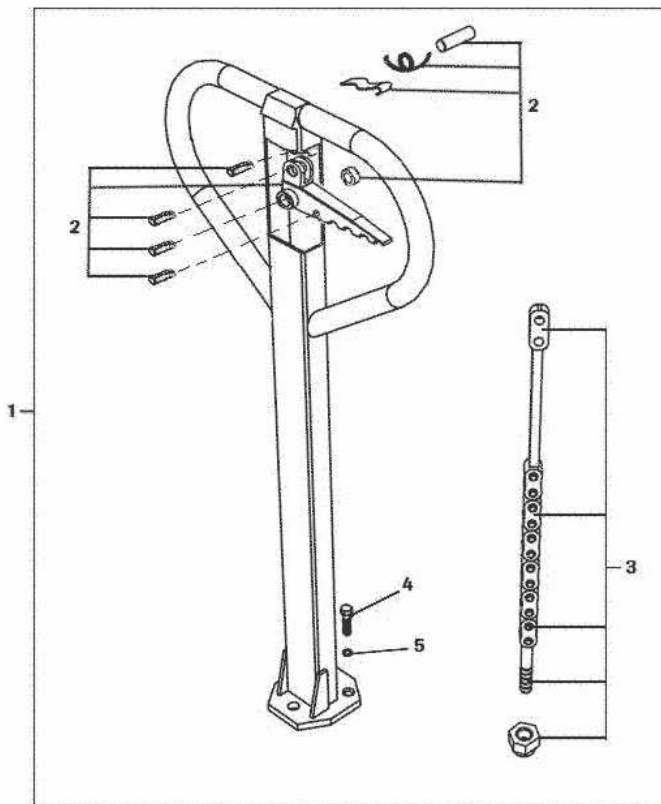

Technozbyt

Części zamienne do wózka chińskiego CBGIII 2,5 Tony

10

Poz.	Nazwa	Nr kat.
1.	Dyszel kompletny	CBG1
2.	Dźwignia opuszczania kpl	CBG2
3.	Cięgno z łańcuchem kpl.	CBG3
4.	Śruba dyszla	CBG4
5.	Podkładka	CBG
6.	Konsola dyszla kpl.	CBG6
7.	Tłoczek pompki	CBG7
8.	Pokrywa sprężyny	CBG8
9.	Sprężyna pompki	CBG9
10.	Komplet uszczeliek	CBG10
11.	Tulejka uszu cylindra	CBG11
12.	Pokrywka koła	CBG12
13.	Podkładka dystansowa	CBG13
14.	Koło przednie Stal/Poly 180x50	CBG14
	Koło przednie AL./Guma 180x50	CBG80
	Koło przednie Nylon 175x50	CBG81
	Koło przednie Nylon.Poly 175x50	CBG82
15.	Oś mocowania dźwigni zaworu	CBG15
16.	Kołek zabezpieczający	CBG16
17.	Ośłona łożyska	CBG17
18.	Kołek sprężysty	CBG18
19.	Jarzmo siłownika	CBG19
20.	Smarownicza	CBG20
21.	Pierścień zabezpieczający	CBG21
22.	Łożysko oporowe siłownika	CBG22
23.	Oś kół przednich	CBG23
24.	Zawór spustowy	CBG24
25.	Dźwignia zaworu kpl.	CBG25
26.	Zawór przeciążeniowy zestaw	CBG26
27.	Śruba osłony	CBG27
28.	Ośłona zbiornika	CBG28
29.	Zbiornik oleju kpl.	CBG29
30.	Śruba główna agregatu	CBG30
31.	Sworze z otworkiem	CBG31
32.	Kołek zabezpieczający	CBG32
33.	Kompletny siłownik	CBG33
34.	Kulka tłoczyska	CBG34
35.	Tłoczyisko siłownika	CBG35
36.	Podkładka	CBG36